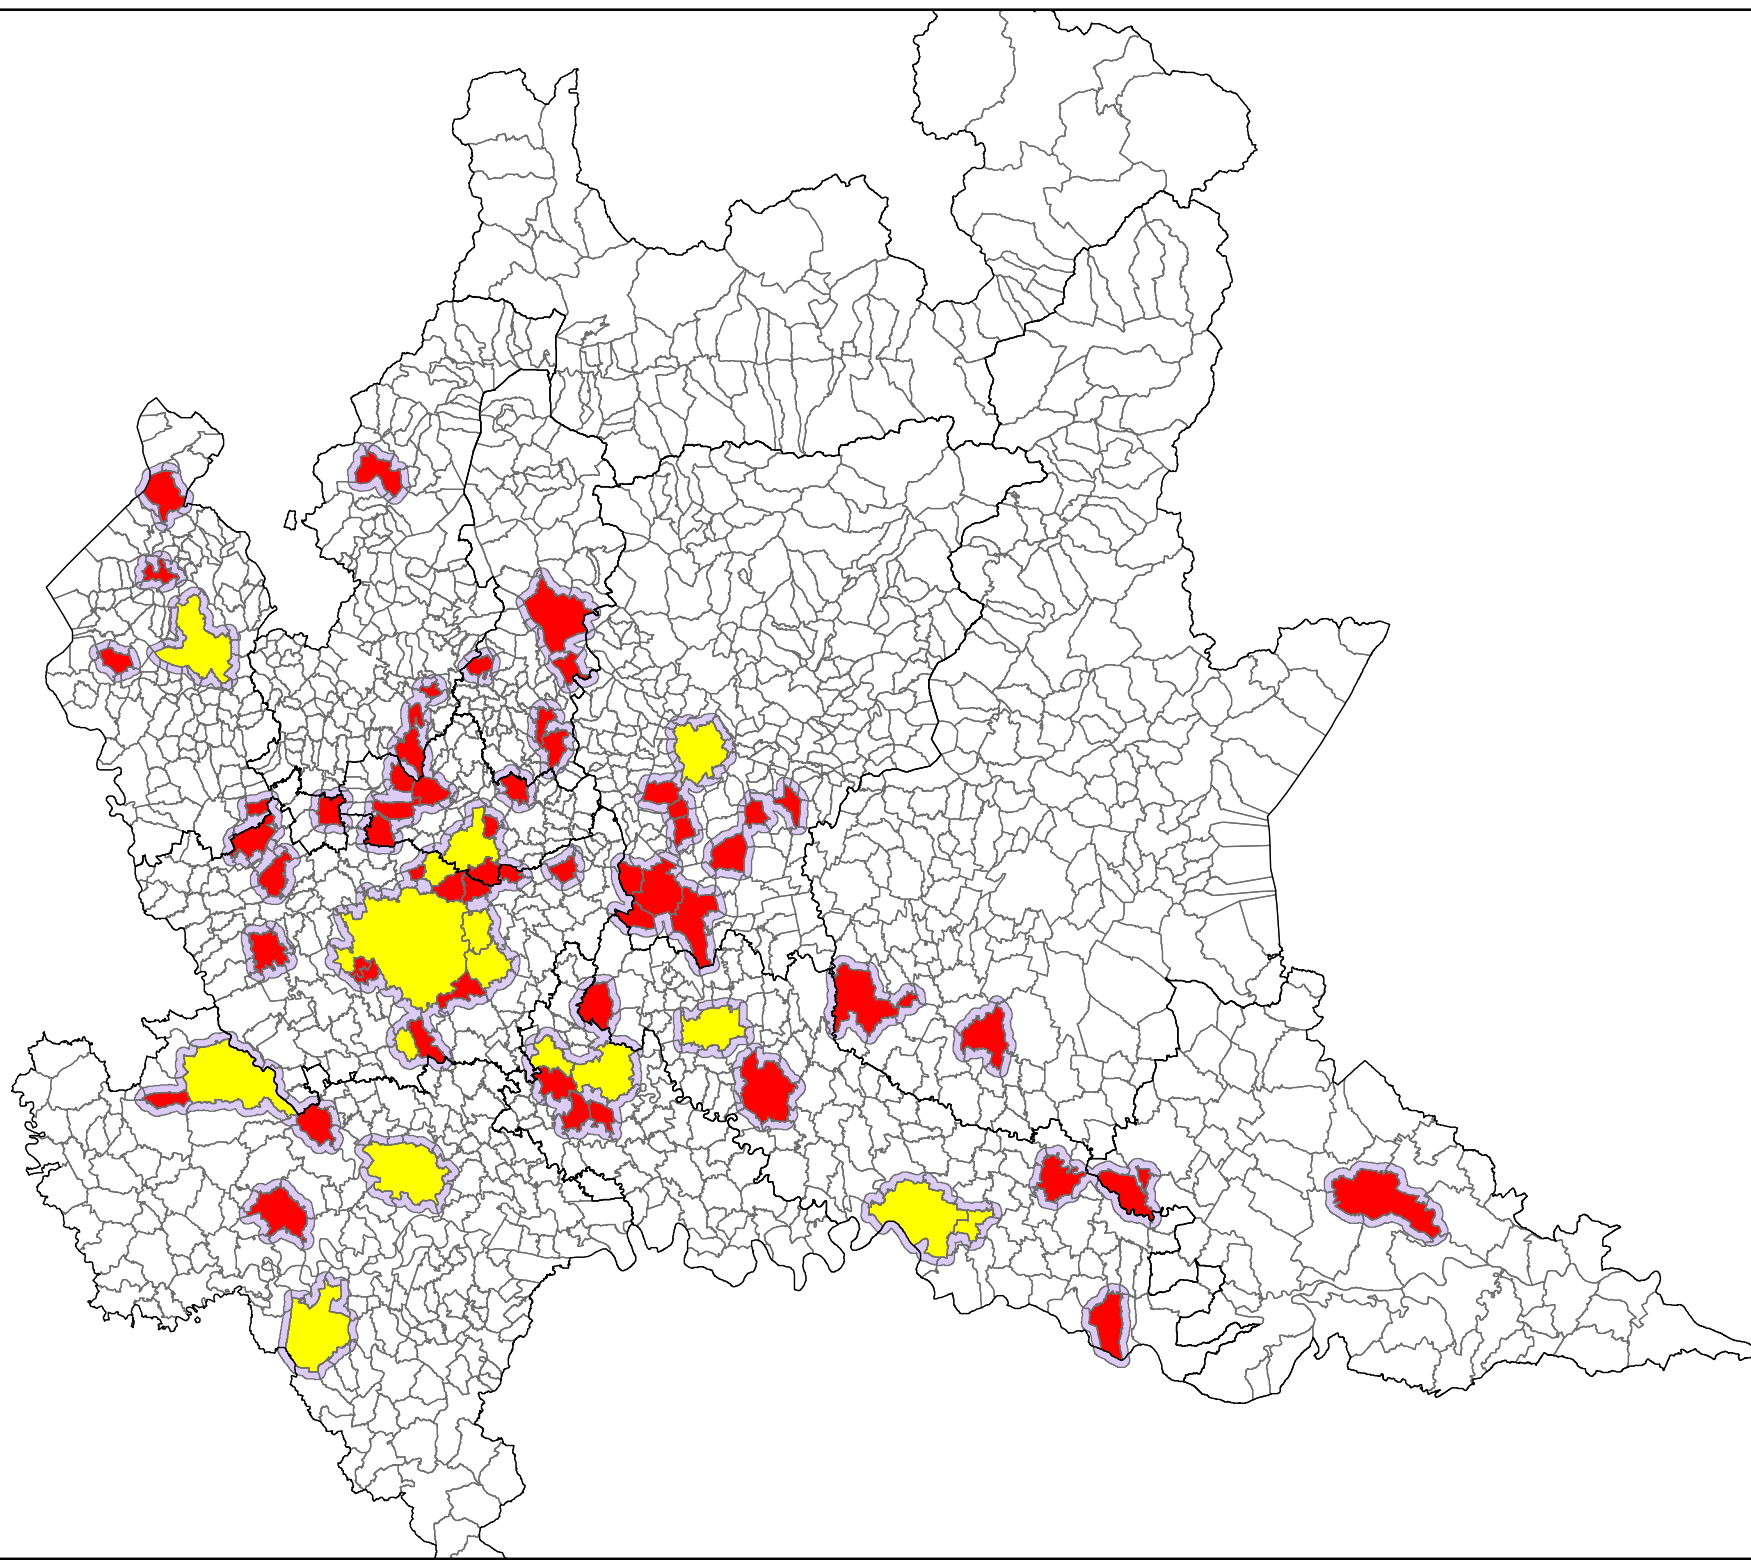

Regione Lombardia

Servizio Fitosanitario

Area delimitata

Ceratocystis platani

Legend

-  Comuni in contenimento
-  Comuni in eradicazione
-  Buffer 1 Km
-  Limiti provinciali
-  Limiti comunali

1:1.000.000